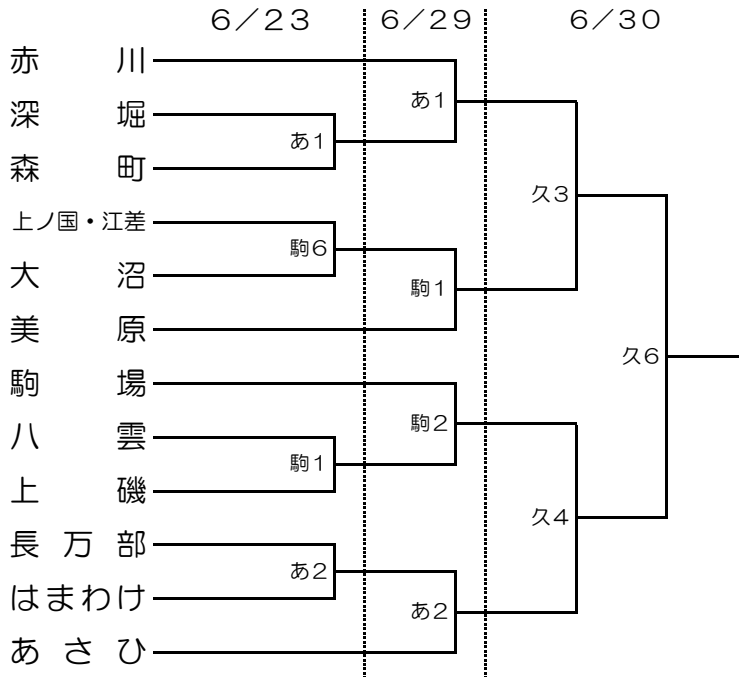

— 函館地区バスケットボール協会創立80周年記念 —  
**第32回函館地区ミニバスケットボール春季大会**  
**(兼)第34回北海道ミニバスケットボール夏季交歓大会 函館地区予選会**

**組 み 合 わ せ**

会場：あさひ小学校体育館・駒場小学校体育館(23, 29日) 北斗市立久根別小学校体育館(30日)

《 男子の部 》

あ・・・あさひ小学校体育館  
 駒・・・駒場小学校体育館  
 久・・・久根別小学校体育館

試合開始時刻

6月23日(日)	
あさひ・駒場会場	
1	9:00
2	10:05
3	11:10
4	12:15
5	13:20
6	14:25
7	15:30

6月29日(土)	
あさひ・駒場会場	
1	9:30
2	10:35
3	11:40
4	12:45

6月30日(日)	
1	9:30
2	10:35
3	11:40
4	12:45
5	13:50
6	14:55

《 女子の部 》

※女子乙部、上ノ国は10人に満たないためオープン参加