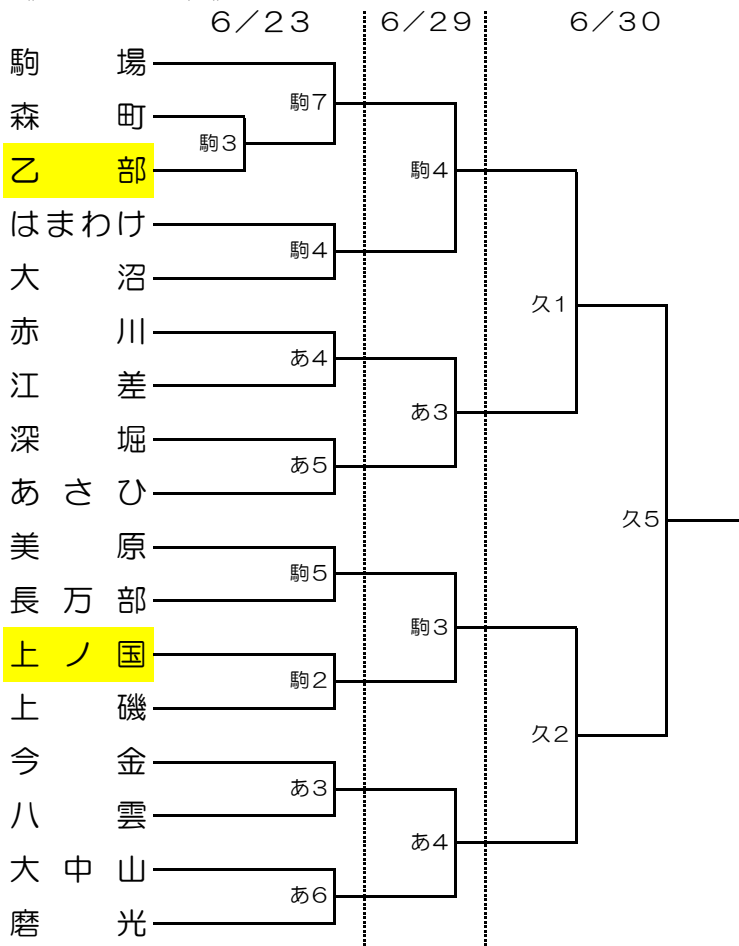

— 函館地区バスケットボール協会創立80周年記念 —  
**第32回函館地区ミニバスケットボール春季大会**  
**(兼)第34回北海道ミニバスケットボール夏季交歓大会 函館地区予選会**

**組 み 合 わ せ**

会場：あさひ小学校体育館・駒場小学校体育館(23, 29日) 北斗市立久根別小学校体育館(30日)

《 男子の部 》

あ・・・あさひ小学校体育館  
 駒・・・駒場小学校体育館  
 久・・・久根別小学校体育館

試合開始時刻

6月23日(日)	
あさひ・駒場会場	
1	9:00
2	10:05
3	11:10
4	12:15
5	13:20
6	14:25
7	15:30

6月29日(土)	
あさひ・駒場会場	
1	9:30
2	10:35
3	11:40
4	12:45

6月30日(日)	
1	9:30
2	10:35
3	11:40
4	12:45
5	13:50
6	14:55

《 女子の部 》

※女子乙部、上ノ国は10人に満たないためオープン参加