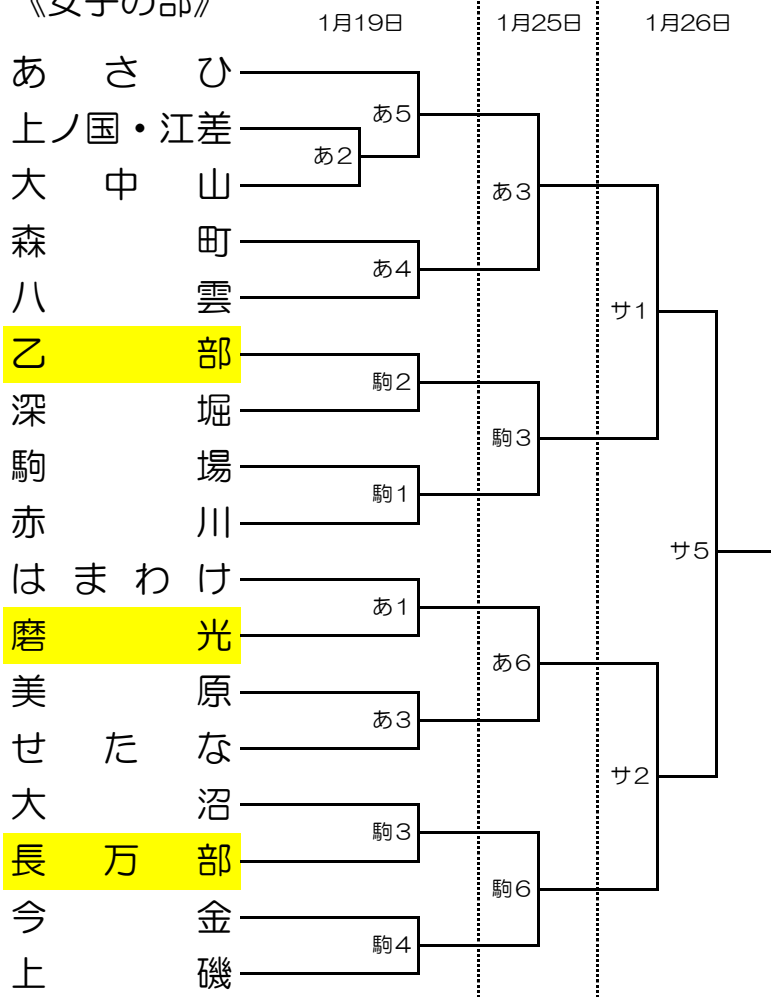

## 組 み 合 わ せ

会場：函館市立あさひ小学校 函館市立駒場小学校 サン・リフレ

### 《男子の部》

あ・・・あさひ小学校体育館  
 駒・・・駒場小学校体育館  
 サ・・・サン・リフレ

#### 試合開始時刻

1月19日 両会場とも	
1	10:00
2	11:05
3	12:10
4	13:15
5	14:20
1月25・26日 全会場	
1	9:30
2	10:35
3	11:40
4	12:45
5	13:50
6	14:55

### 《女子の部》

※男子長万部はオープン参加

※女子乙部・磨光・長万部は10人に満たないためオープン参加