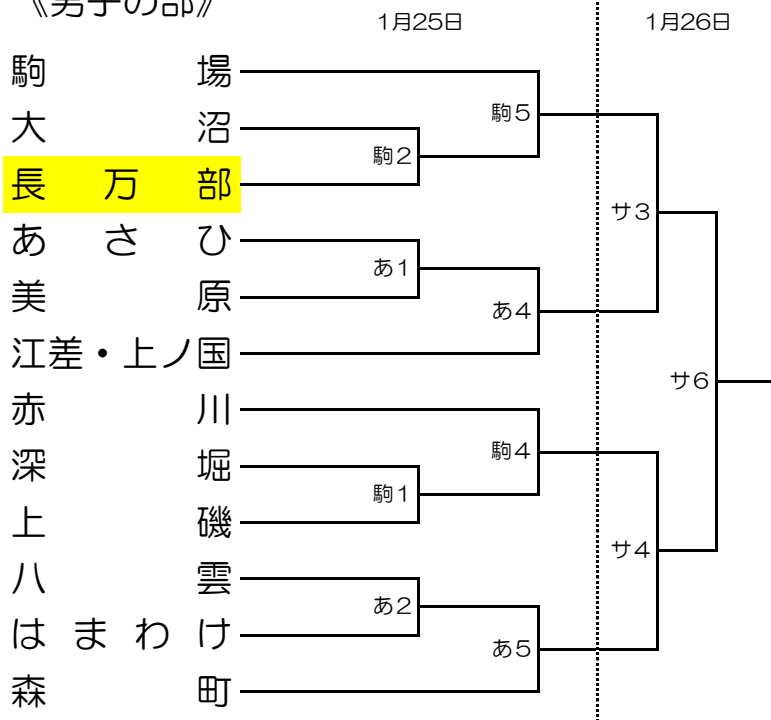

～函館地区バスケットボール協会創立80周年記念～  
**第21回 函館地区ミニバスケットボール新人大会**  
 (兼)北海道ミニバスケットボール地区選抜新人大会 函館地区選抜選考会

## 組 み 合 わ せ

会場：函館市立あさひ小学校 函館市立駒場小学校 サン・リフレ

### 《男子の部》

あ・・・あさひ小学校体育館  
 駒・・・駒場小学校体育館  
 サ・・・サン・リフレ