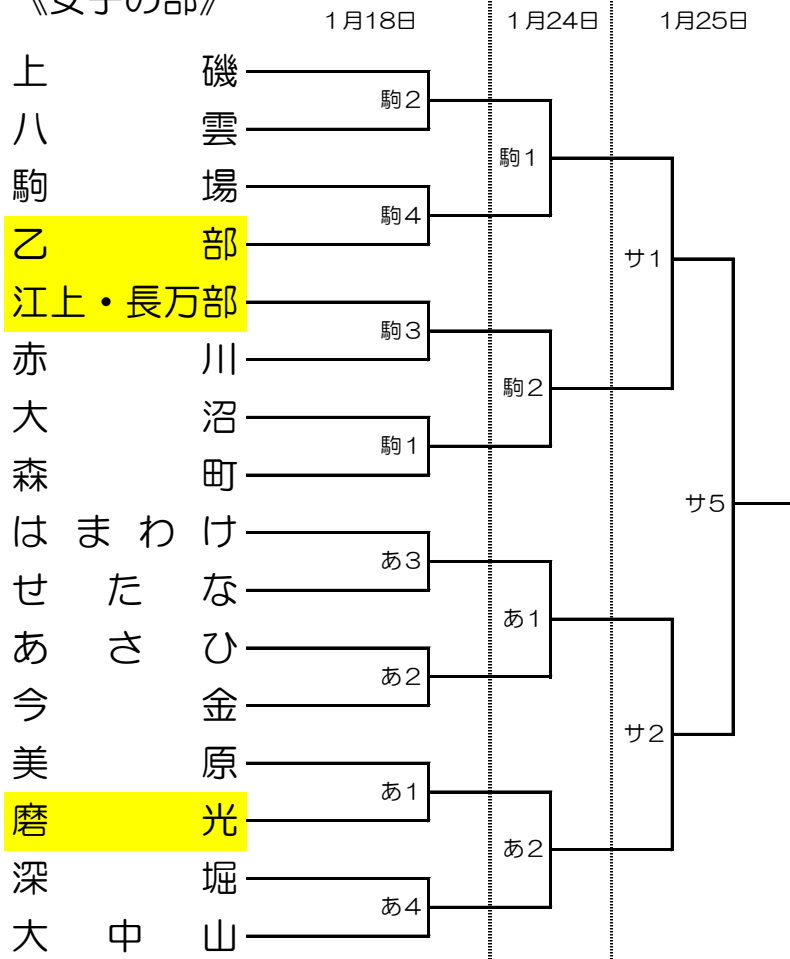

第22回 函館地区ミニバスケットボール新人大会
(兼)北海道ミニバスケットボール地区選抜新人大会 函館地区選抜選考会

組 み 合 わ せ

会場：函館市立あさひ小学校 函館市立駒場小学校 サン・リフレ

《男子の部》

あ・・・あさひ小学校体育館
 駒・・・駒場小学校体育館
 サ・・・サン・リフレ

試合開始時刻

1月18・25日 全会場	
1	9:30
2	10:35
3	11:40
4	12:45
5	13:50
6	14:55
1月24日 両会場とも	
1	10:00
2	11:05
3	12:10
4	13:15

《女子の部》

※女子乙部、磨光は10人に満たないためオープン参加

※男子長万部は5人に満たないので合同チームとしてオープン参加

※女子江差・上ノ国と長万部はそれぞれ5人に満たないので合同チームとしてオープン参加