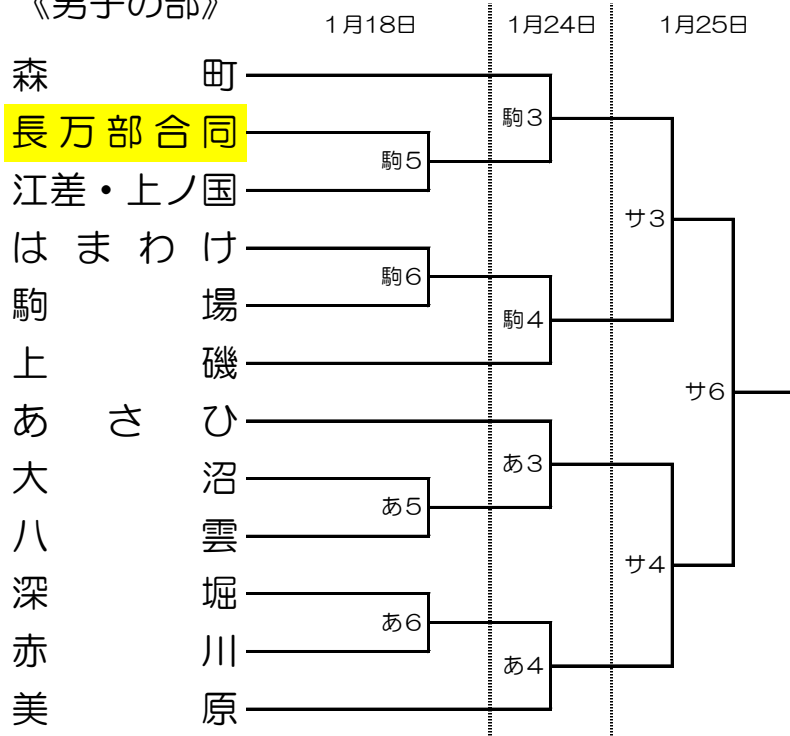

第22回 函館地区ミニバスケットボール新人大会
(兼)北海道ミニバスケットボール地区選抜新人大会 函館地区選抜選考会

組 み 合 わ せ

会場：函館市立あさひ小学校 函館市立駒場小学校 サン・リフレ

《男子の部》

あ・・・あさひ小学校体育館
 駒・・・駒場小学校体育館
 サ・・・サン・リフレ

試合開始時刻

1月18・25日 全会場	
1	9:30
2	10:35
3	11:40
4	12:45
5	13:50
6	14:55
1月24日 両会場とも	
1	10:00
2	11:05
3	12:10
4	13:15

《女子の部》

※女子乙部、磨光は10人に満たないためオープン参加

※男子長万部は5人に満たないので合同チームとしてオープン参加

※女子江差・上ノ国と長万部はそれぞれ5人に満たないので合同チームとしてオープン参加