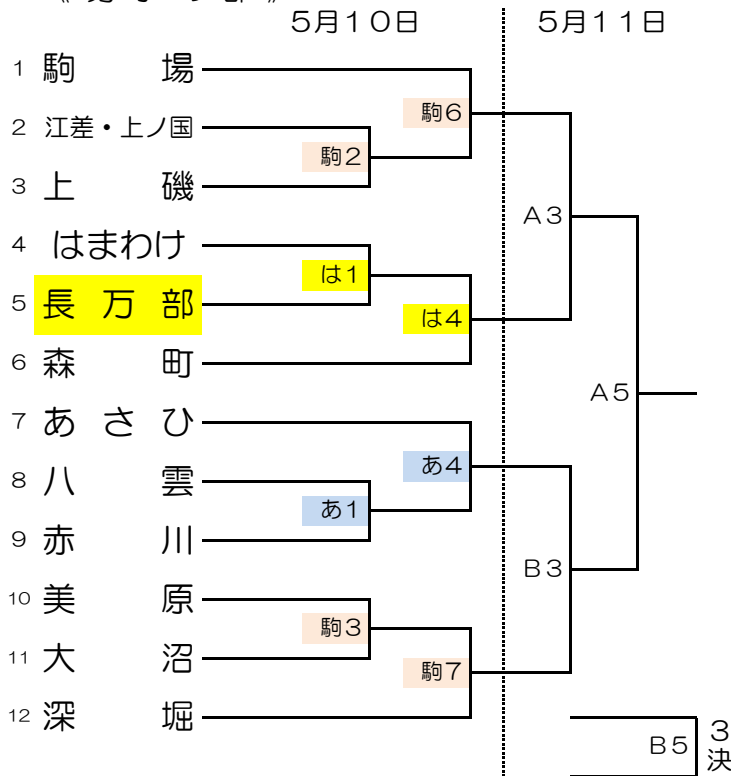

2014年度 第17回ニッセンレンカップ 道南ミニバスケットボール交歓大会

組 み 合 わ せ

会場：あさひ・駒場・浜分小学校体育館 北斗市総合体育館

《 男子の部 》

- A・・・北斗市総合体育館Aコート
- B・・・北斗市総合体育館Bコート
- は・・・浜分小学校体育館
- あ・・・あさひ小学校体育館
- 駒・・・駒場小学校体育館

試合開始時刻

5月10日(土)	
1	9:00
2	10:05
3	11:10
4	12:15
5	13:20
6	14:25
7	15:30

5月11日(日)	
1	9:00
2	10:05
3	11:10
4	12:15
5	13:50
6	14:55

※本大会での1位～4位は、春季大会のシード権を得る。

《 女子の部 》

2014年度 第17回ニッセンレンカップ道南ミニバスケットボール交歓大会

《 タイムテーブル 》

5月10日(土)							
順	開始時刻	あさひ小学校体育館	T.O.	駒場小学校体育館	T.O.	浜分小学校体育館	T.O.
1	9:00	男 八雲 — 赤川	深堀女	女 駒場 — 大沼	美原男	男 はまわけ — 長万部	八雲女
2	10:05	女 長万部 — せたな	あ1負	男 江・上 — 上磯	あ1負	女 大中山 — 赤川	あ1負
3	11:10	女 深堀 — 磨光	あ2負	男 美原 — 大沼	あ2負	女 八雲 — はまわけ	あ2負
4	12:15	男 あさひ — 八雲 赤川	あ3負	女 美原 — 今金	あ3負	男 はまわけ — 森町	あ3負
5	13:20	女 あさひ — せたな	あ4負	女 江・上 — 森町	あ4負	女 乙部 — 上磯	あ4負
6	14:25	/		男 駒場 — 江・上 上磯	あ5負	/	
7	15:30	/		男 美原 — 大沼 深堀	あ6負	/	

5月11日(日)					
順	開始時刻	北斗市総合体育館A	T.O.	北斗市総合体育館B	T.O.
1	9:00	女子準々決勝①	10日 駒6勝	女子準々決勝②	10日 あ4勝
2	10:05	女子準々決勝③	A1負	女子準々決勝④	B1負
3	11:10	男子準決勝①	A2負	男子準決勝②	B2負
4	12:15	女子準決勝①	A1負	女子準決勝②	B1負
		休 憩		休 憩	
5	13:50	男子決勝	A2負	男子3決	B2負
6	14:55	女子決勝	A5負	女子3決	B5負