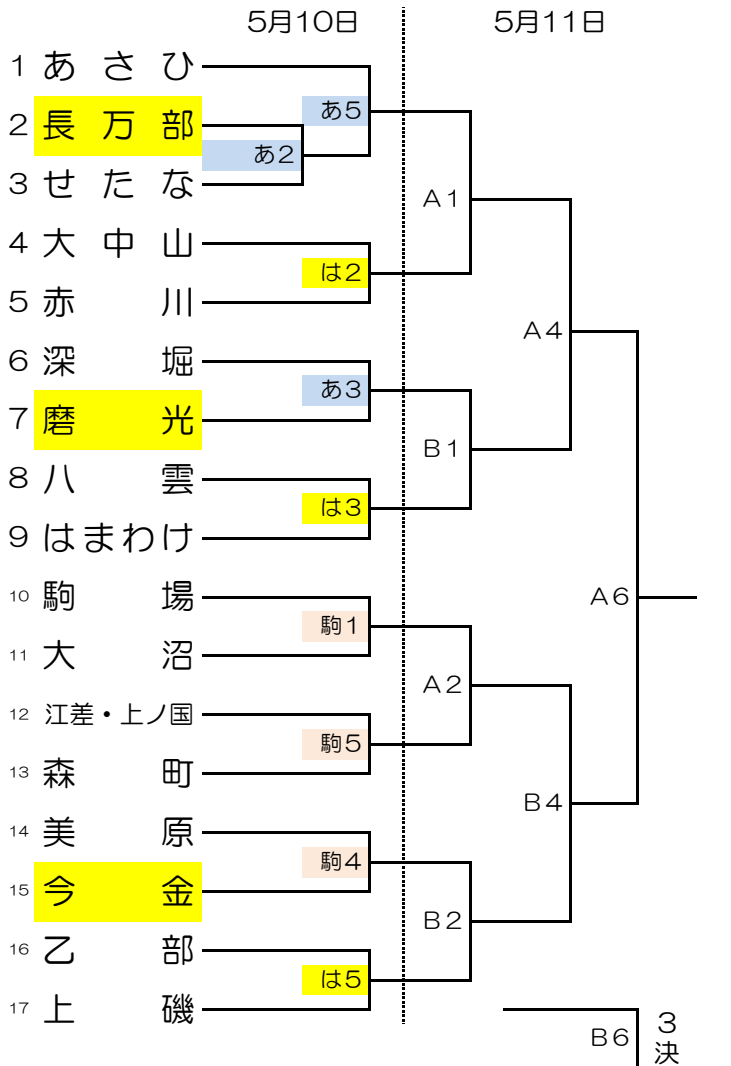

2014年度 第17回ニッセンレンカップ 道南ミニバスケットボール交歓大会

組 み 合 わ せ

会場：あさひ・駒場・浜分小学校体育館 北斗市総合体育館

《 男子の部 》

- A・・・北斗市総合体育館Aコート
- B・・・北斗市総合体育館Bコート
- は・・・浜分小学校体育館
- あ・・・あさひ小学校体育館
- 駒・・・駒場小学校体育館

試合開始時刻

5月10日(土)	
1	9:00
2	10:05
3	11:10
4	12:15
5	13:20
6	14:25
7	15:30

5月11日(日)	
1	9:00
2	10:05
3	11:10
4	12:15
5	13:50
6	14:55

※本大会での1位～4位は、春季大会のシード権を得る。

《 女子の部 》

2014年度 第17回ニッセンレンカップ道南ミニバスケットボール交歓大会

《 タイムテーブル 》

5月10日(土)							
順	開始時刻	あさひ小学校体育館	T.O.	駒場小学校体育館	T.O.	浜分小学校体育館	T.O.
1	9:00	男 八雲 — 赤川	深堀女	女 駒場 — 大沼	美原男	男 はまわけ — 長万部	八雲女
2	10:05	女 長万部 — せたな	あ1負	男 江・上 — 上磯	あ1負	女 大中山 — 赤川	あ1負
3	11:10	女 深堀 — 磨光	あ2負	男 美原 — 大沼	あ2負	女 八雲 — はまわけ	あ2負
4	12:15	男 あさひ — 八雲 赤川	あ3負	女 美原 — 今金	あ3負	男 はまわけ — 森町	あ3負
5	13:20	女 あさひ — せたな	あ4負	女 江・上 — 森町	あ4負	女 乙部 — 上磯	あ4負
6	14:25	/		男 駒場 — 江・上 上磯	あ5負	/	
7	15:30	/		男 美原 — 大沼 深堀	あ6負	/	

5月11日(日)					
順	開始時刻	北斗市総合体育館A	T.O.	北斗市総合体育館B	T.O.
1	9:00	女子準々決勝①	10日 駒6勝	女子準々決勝②	10日 あ4勝
2	10:05	女子準々決勝③	A1負	女子準々決勝④	B1負
3	11:10	男子準決勝①	A2負	男子準決勝②	B2負
4	12:15	女子準決勝①	A1負	女子準決勝②	B1負
		休 憩		休 憩	
5	13:50	男子決勝	A2負	男子3決	B2負
6	14:55	女子決勝	A5負	女子3決	B5負