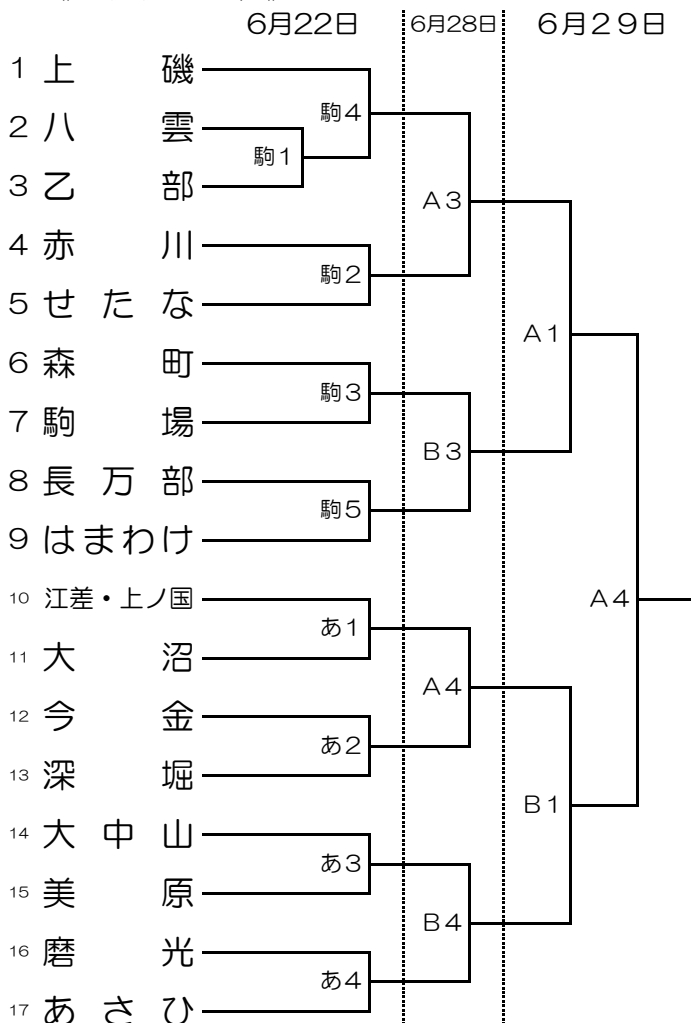

2014年度 第33回 函館地区ミニバスケットボール春季大会
 (兼)第35回 北海道ミニバスケットボール夏季交歓大会 函館地区予選会

組 み 合 わ せ

会場：あさひ・駒場小学校体育館 北斗市総合体育館

《 男子 の 部 》

あ・・・あさひ小学校体育館
 駒・・・駒場小学校体育館
 A・・・北斗市総合体育館Aコート
 B・・・北斗市総合体育館Bコート

試合開始時刻

3日間全会場とも	
1	9:30
2	10:35
3	11:40
4	12:45
5	13:50
6	14:55

《 女子 の 部 》

※今年度の全道夏季交歓大会

出場数は

- ・男子 1チーム
- ・女子 2チーム

です。

2014年度 第33回 函館地区ミニバスケットボール春季大会
 (兼)第35回 北海道ミニバスケットボール夏季交歓大会 函館地区予選会

《 タイムテーブル 》

6月22日(日)					
順	開始時刻	函館市立あさひ小学校体育館	T.O.	函館市立駒場小学校体育館	T.O.
1	9:30	女 江差・上ノ国 — 大 沼	大中山	女 八 雲 — 乙 部	森町
2	10:35	女 今 金 — 深 堀	A1負	女 赤 川 — せたな	B1負
3	11:40	女 大中山 — 美 原	A2負	女 森 町 — 駒 場	B2負
4	12:45	女 磨 光 (オープン) — あさひ	A3負	女 上 磯 — 八 雲 乙 部	B3負
5	13:50			女 長万部 (オープン) — はまわけ	B4負
6月28日(土)					
順	開始時刻	北斗市総合体育館A	T.O.	北斗市総合体育館B	T.O.
1	9:30	男 長万部 (オープン) — はまわけ	22日 駒4勝	男 赤 川 — 美 原	22日 駒3勝
2	10:35	男 江差・上ノ国 — 上 磯	A1負	男 八 雲 — 大 沼	B1負
3	11:40	女 上 磯 八雲/乙部 — 赤 川 せたな	A2負	女 森 町 駒 場 — はまわけ	B2負
4	12:45	女 江差・上ノ国 大 沼 — 今 金 深 堀	A3負	女 大中山 美 原 — あさひ	B3負
5	13:50	男 駒 場 — はまわけ	A4負	男 赤 川 美 原 — あさひ	B4負
6	14:55	男 森 町 — 江差・上ノ国 上 磯	A5負	男 八 雲 大 沼 — 深 堀	B5負
6月29日(日)					
順	開始時刻	北斗市総合体育館A	T.O.	北斗市総合体育館B	T.O.
1	9:30	女 女子準決勝①		女 女子準決勝②	
2	10:35	男 男子準決勝①	A1負	男 男子準決勝②	B1負
3	11:40	休 憩		休 憩	
4	12:45	女 女子決勝	A2負		
5	13:50	男 男子決勝	B2負		