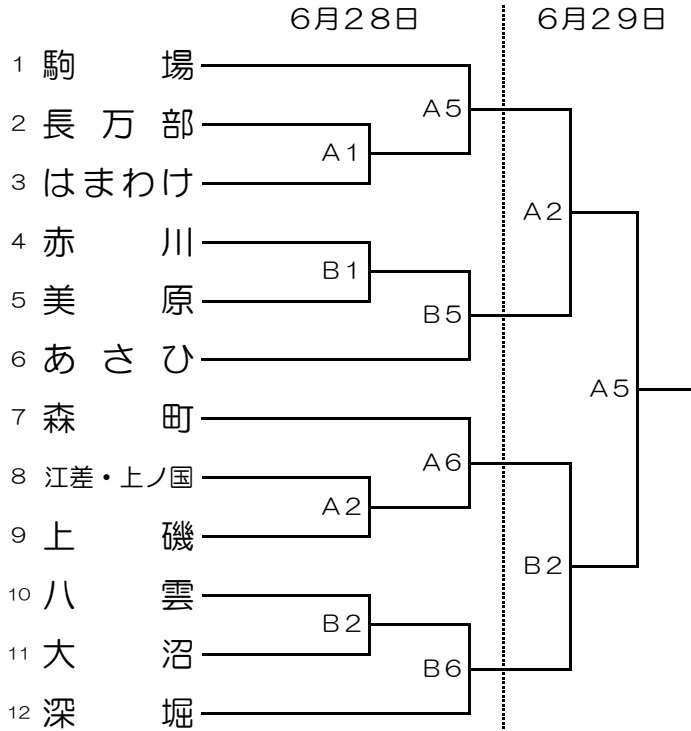

2014年度 第33回 函館地区ミニバスケットボール春季大会
 (兼)第35回 北海道ミニバスケットボール夏季交歓大会 函館地区予選会

組 み 合 わ せ

会場：あさひ・駒場小学校体育館 北斗市総合体育館

《 男子 の 部 》

あ・・・あさひ小学校体育館
 駒・・・駒場小学校体育館
 A・・・北斗市総合体育館Aコート
 B・・・北斗市総合体育館Bコート

試合開始時刻

3日間全会場とも	
1	9:30
2	10:35
3	11:40
4	12:45
5	13:50
6	14:55

《 女子 の 部 》

※今年度の全道夏季交歓大会

出場数は

- ・男子 1チーム
- ・女子 2チーム

です。

2014年度 第33回 函館地区ミニバスケットボール春季大会
 (兼)第35回 北海道ミニバスケットボール夏季交歓大会 函館地区予選会

《 タイムテーブル 》

6月22日(日)					
順	開始時刻	函館市立あさひ小学校体育館	T.O.	函館市立駒場小学校体育館	T.O.
1	9:30	女 江差・上ノ国 — 大 沼	大中山	女 八 雲 — 乙 部	森町
2	10:35	女 今 金 — 深 堀	A1負	女 赤 川 — せたな	B1負
3	11:40	女 大中山 — 美 原	A2負	女 森 町 — 駒 場	B2負
4	12:45	女 磨 光 (オープン) — あさひ	A3負	女 上 磯 — 八 雲 乙 部	B3負
5	13:50			女 長万部 (オープン) — はまわけ	B4負
6月28日(土)					
順	開始時刻	北斗市総合体育館A	T.O.	北斗市総合体育館B	T.O.
1	9:30	男 長万部 (オープン) — はまわけ	22日 駒4勝	男 赤 川 — 美 原	22日 駒3勝
2	10:35	男 江差・上ノ国 — 上 磯	A1負	男 八 雲 — 大 沼	B1負
3	11:40	女 上 磯 八雲/乙部 — 赤 川 せたな	A2負	女 森 町 駒 場 — はまわけ	B2負
4	12:45	女 江差・上ノ国 大 沼 — 今 金 深 堀	A3負	女 大中山 美 原 — あさひ	B3負
5	13:50	男 駒 場 — はまわけ	A4負	男 赤 川 美 原 — あさひ	B4負
6	14:55	男 森 町 — 江差・上ノ国 上 磯	A5負	男 八 雲 大 沼 — 深 堀	B5負
6月29日(日)					
順	開始時刻	北斗市総合体育館A	T.O.	北斗市総合体育館B	T.O.
1	9:30	女 女子準決勝①		女 女子準決勝②	
2	10:35	男 男子準決勝①	A1負	男 男子準決勝②	B1負
3	11:40	休 憩		休 憩	
4	12:45	女 女子決勝	A2負		
5	13:50	男 男子決勝	B2負		