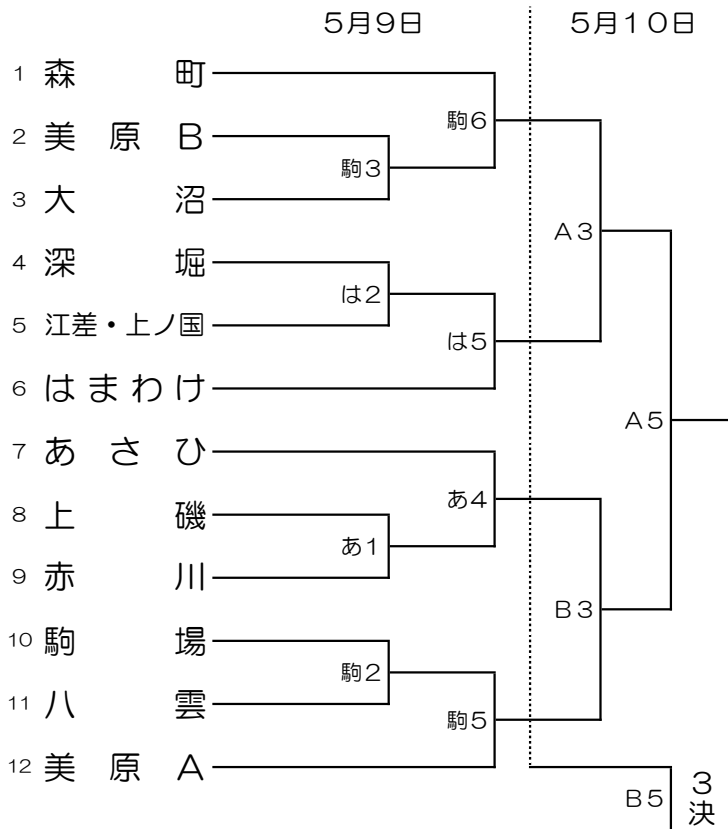

# 2015年度 第18回ニッセンレンカップ 道南ミニバスケットボール交歓大会

## 組 み 合 わ せ

会場：あさひ・駒場・浜分小学校体育館 北斗市総合体育館

### 《 男子の部 》

A・・・北斗市総合体育館Aコート  
 B・・・北斗市総合体育館Bコート  
 は・・・浜分小学校体育館  
 あ・・・あさひ小学校体育館  
 駒・・・駒場小学校体育館

### 《 女子の部 》