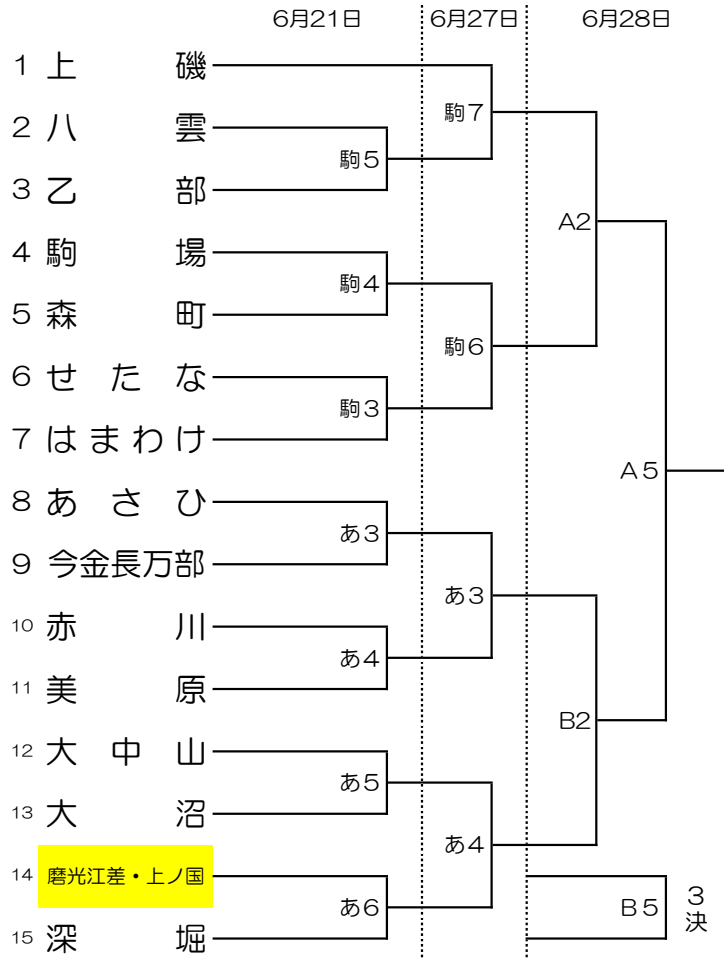

2015年度 第34回 函館地区ミニバスケットボール春季大会
 (兼)第36回 北海道ミニバスケットボール夏季交歓大会 函館地区予選会

組 み 合 わ せ

会場：あさひ・駒場小学校体育館 北斗市総合体育館

《 男子の部 》

- A・・・北斗市総合体育館Aコート
- B・・・北斗市総合体育館Bコート
- あ・・・あさひ小学校体育館
- 駒・・・駒場小学校体育館

試合開始時刻

全日程とも	
1	9:30
2	10:35
3	11:40
4	12:45
5	13:50
6	14:55
7	16:00

《 女子の部 》

女子5,6位決定戦		
6/27駒7負	A3	抽選で順位決
6/27駒6負		
6/27あ3負	B3	
6/27あ4負		