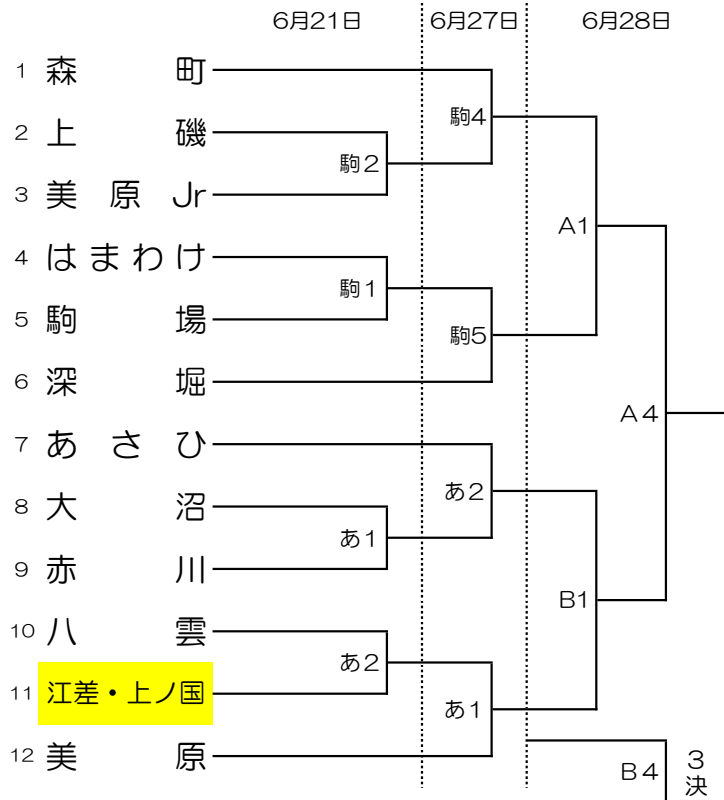

2015年度 第34回 函館地区ミニバスケットボール春季大会
 (兼)第36回 北海道ミニバスケットボール夏季交歓大会 函館地区予選会

組 み 合 わ せ

会場：あさひ・駒場小学校体育館 北斗市総合体育館

《 男子の部 》

- A・・・北斗市総合体育館Aコート
- B・・・北斗市総合体育館Bコート
- あ・・・あさひ小学校体育館
- 駒・・・駒場小学校体育館

試合開始時刻

全日程とも	
1	9:30
2	10:35
3	11:40
4	12:45
5	13:50
6	14:55
7	16:00

《 女子の部 》

女子5,6位決定戦		
6/27駒7負	A3	抽選で順位決
6/27駒6負		
6/27あ3負	B3	
6/27あ4負		