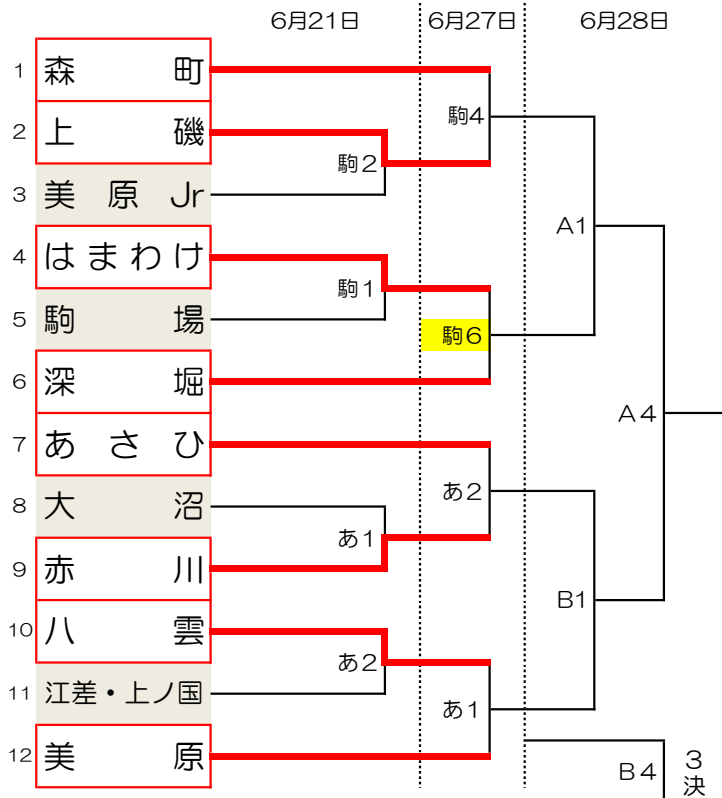

2015年度 第34回 函館地区ミニバスケットボール春季大会  
 (兼)第36回 北海道ミニバスケットボール夏季交歓大会 函館地区予選会

組 み 合 わ せ

会場：あさひ・駒場小学校体育館 北斗市総合体育館

《 男子の部 》

- A・・・北斗市総合体育館Aコート
- B・・・北斗市総合体育館Bコート
- あ・・・あさひ小学校体育館
- 駒・・・駒場小学校体育館

試合開始時刻

全日程とも	
1	9:30
2	10:35
3	11:40
4	12:45
5	13:50
6	14:55
7	16:00

《 女子の部 》