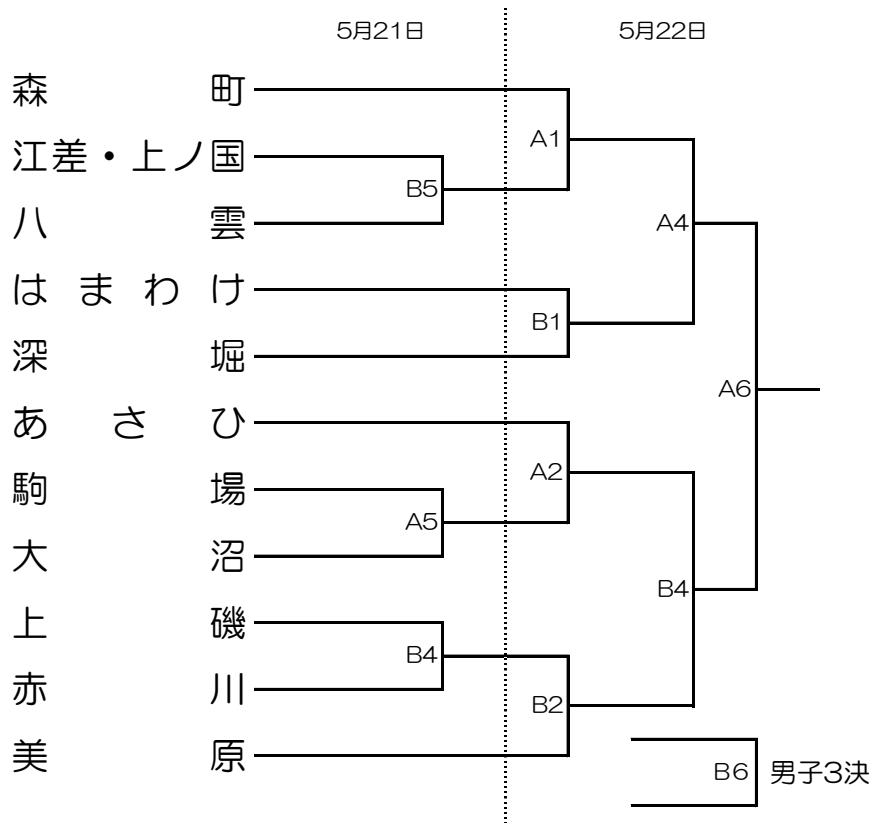

2016年度 第19回ニッセンレンカップ 道南ミニバスケットボール交歓大会

組 み 合 わ せ

会場：北斗市総合体育館（2面）

A・・・北斗市総合体育館Aコート

B・・・北斗市総合体育館Bコート

| 試合開始時刻 | |
|--------|-------|
| 両日とも | |
| 1 | 9:00 |
| 2 | 10:05 |
| 3 | 11:10 |
| 4 | 12:15 |
| 5 | 13:20 |
| 6 | 14:25 |
| 7 | 15:30 |

《女子の部》

※今大会の1～4位を、春季大会のシードとする。