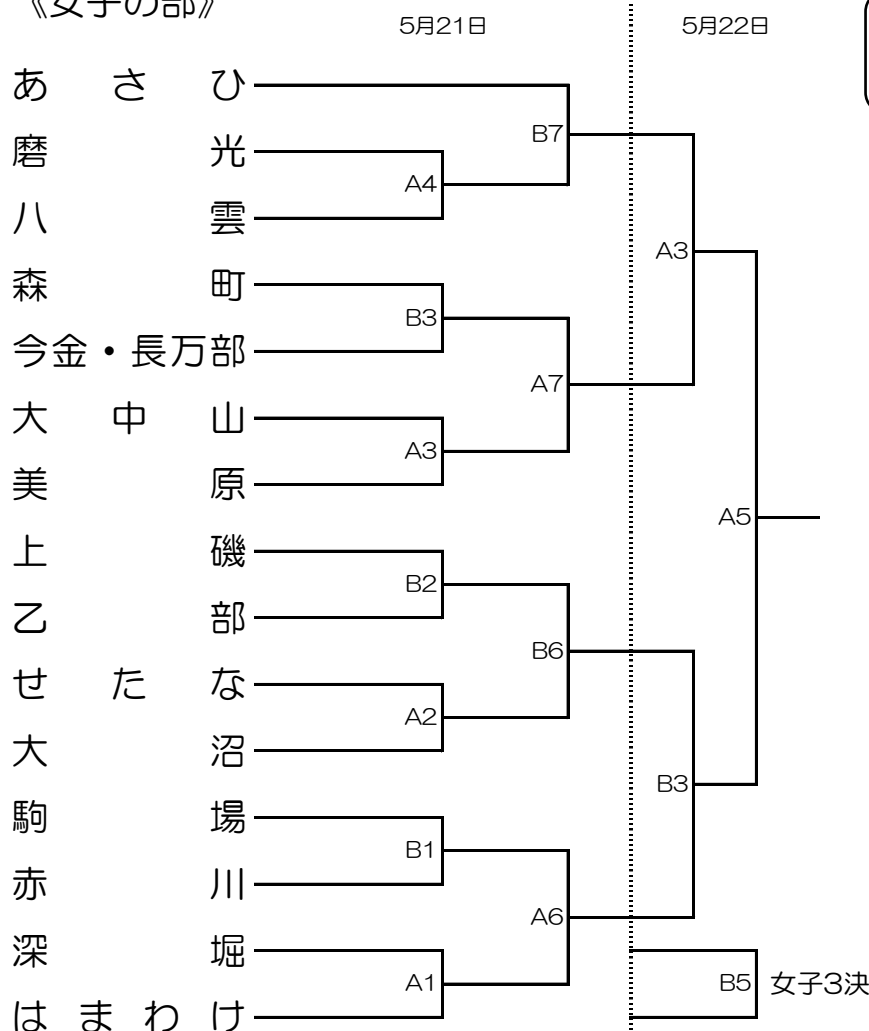

2016年度 第19回ニッセンレンカップ 道南ミニバスケットボール交歓大会

組 み 合 わ せ

会場：北斗市総合体育館（2面）

A・・・北斗市総合体育館Aコート

B・・・北斗市総合体育館Bコート

| 試合開始時刻 | |
|--------|-------|
| 両日とも | |
| 1 | 9:00 |
| 2 | 10:05 |
| 3 | 11:10 |
| 4 | 12:15 |
| 5 | 13:20 |
| 6 | 14:25 |
| 7 | 15:30 |

《女子の部》

※今大会の1～4位を、春季大会のシードとする。