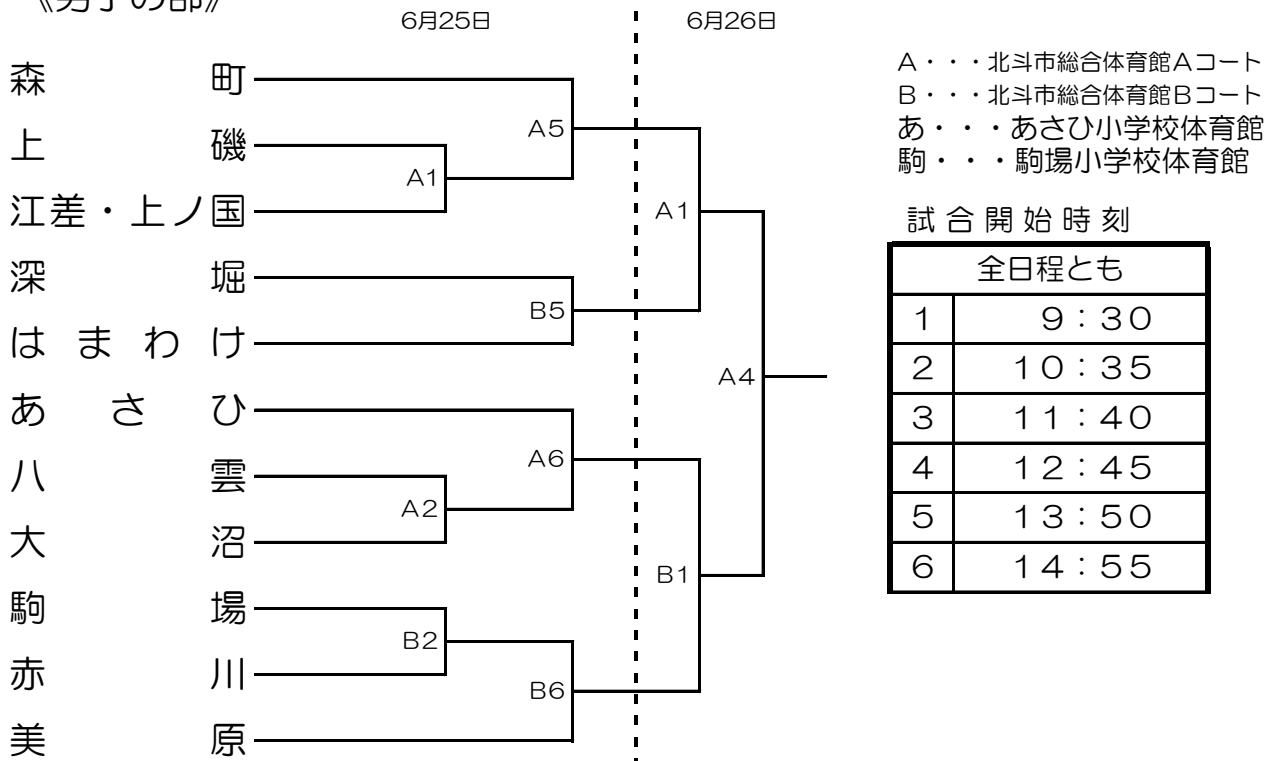

2016年度 第35回 函館地区ミニバスケットボール春季大会  
 (兼)第37回 北海道ミニバスケットボール夏季交歓大会 函館地区予選会

組 み 合 わ せ

会場：あさひ・駒場小学校体育館 北斗市総合体育館

《男子の部》

《女子の部》