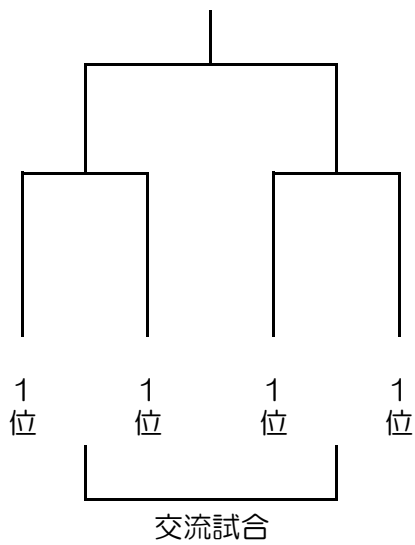

# ～U10組み合わせ～

《男子の部》 17チーム

Aブロック

				順位
上磯				
大中山ネギ				
美原B				

Bブロック

				順位
駒場一ズ				
はまわけフォース				
大沼				

Cブロック

				順位
あさひ				
森町				
駒場ファイヤーズ				

Dブロック

Eブロック

決勝トーナメント※予選終了後抽選

◇交流試合

A 3位	—	B 3位
C 3位	—	D 3位
E 3位	—	D 4位
A 2位	—	B 2位
C 2位	—	D 2位
E 2位	—	A 3位
B 2位	—	C 3位
D 3位	—	E 3位
D 4位	—	E 4位
A 2位	—	C 2位
D 2位	—	E 2位
B 3位	—	E 4位

《女子の部》 15チーム

Aブロック

Bブロック

Cブロック

Dブロック

				順位
あさひ				
大中山				
深堀C				

決勝トーナメント※予選終了後抽選

◇交流試合

A 3位	—	B 3位
C 3位	—	D 3位
A 4位	—	B 4位
A 2位	—	B 2位
C 2位	—	D 2位
A 3位	—	C 4位
B 3位	—	C 3位
D 3位	—	A 4位
B 4位	—	C 4位
A 2位	—	C 2位
B 2位	—	D 2位