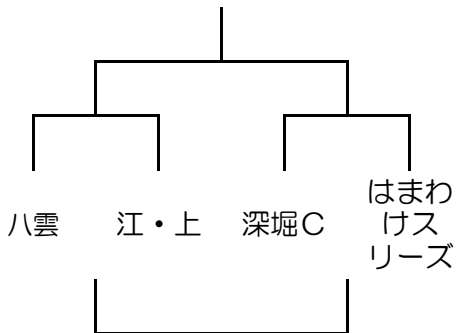

# ～U10組み合わせ～

《男子の部》 17チーム

Aブロック

				順位
上磯				
大中山ネギ				
美原B				

Bブロック

				順位
駒場一ズ				
はまわけフォース				
大沼				

Cブロック

				順位
あさひ				
森町				
駒場ファイヤーズ				

Dブロック

Eブロック

決勝トーナメント※予選終了後抽選

◇交流試合

A 3位	—	B 3位
C 3位	—	D 3位
E 3位	—	D 4位
A 2位	—	B 2位
C 2位	—	D 2位
E 2位	—	A 3位
B 2位	—	C 3位
D 3位	—	E 3位
D 4位	—	E 4位
A 2位	—	C 2位
D 2位	—	E 2位
B 3位	—	E 4位

《女子の部》 15チーム

Aブロック

Bブロック

Cブロック

Dブロック

				順位
あさひ				
大中山				
深堀C				

決勝トーナメント※予選終了後抽選

◇交流試合

A 3位	—	B 3位
C 3位	—	D 3位
A 4位	—	B 4位
A 2位	—	B 2位
C 2位	—	D 2位
A 3位	—	C 4位
B 3位	—	C 3位
D 3位	—	A 4位
B 4位	—	C 4位
A 2位	—	C 2位
B 2位	—	D 2位