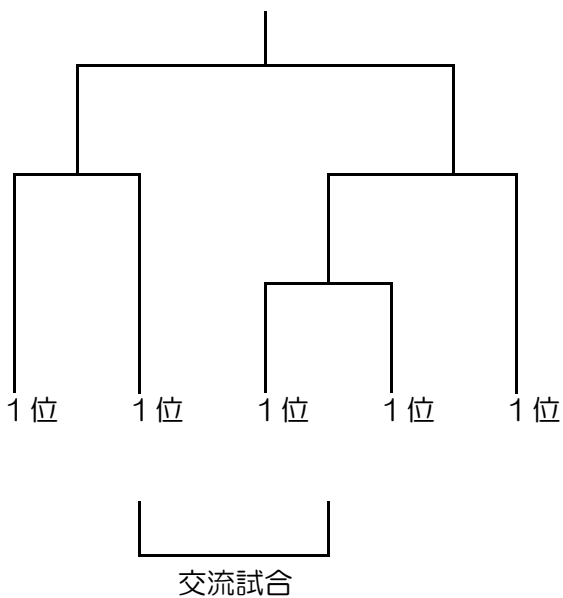

# ～U10組み合わせ～

《男子の部》 17チーム

Aブロック

				順位
上磯				
大中山ネギ				
美原B				

Bブロック

				順位
駒場一ズ				
はまわけフォース				
大沼				

Cブロック

				順位
あさひ				
森町				
駒場ファイヤーズ				

Dブロック

Eブロック

決勝トーナメント※予選終了後抽選

◇交流試合

A 3位	—	B 3位
C 3位	—	D 3位
E 3位	—	D 4位
A 2位	—	B 2位
C 2位	—	D 2位
E 2位	—	A 3位
B 2位	—	C 3位
D 3位	—	E 3位
D 4位	—	E 4位
A 2位	—	C 2位
D 2位	—	E 2位
B 3位	—	E 4位

《女子の部》 15チーム

Aブロック

Bブロック

Cブロック

Dブロック

				順位
あさひ				
大中山				
深堀C				

決勝トーナメント※予選終了後抽選

◇交流試合

A 3位	—	B 3位
C 3位	—	D 3位
A 4位	—	B 4位
A 2位	—	B 2位
C 2位	—	D 2位
A 3位	—	C 4位
B 3位	—	C 3位
D 3位	—	A 4位
B 4位	—	C 4位
A 2位	—	C 2位
B 2位	—	D 2位