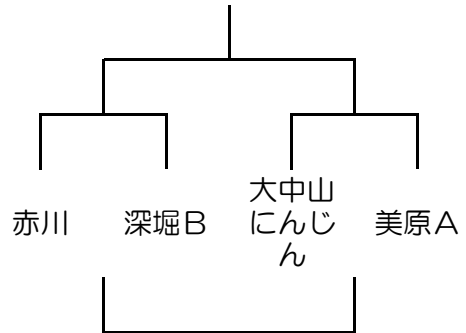

# ～U10組み合わせ～

《男子の部》 17チーム

Aブロック

				順位
上磯				
大中山ネギ				
美原B				

Bブロック

				順位
駒場一ズ				
はまわけフォース				
大沼				

Cブロック

				順位
あさひ				
森町				
駒場ファイヤーズ				

Dブロック

Eブロック

決勝トーナメント※予選終了後抽選

◇交流試合

A 3位	—	B 3位
C 3位	—	D 3位
E 3位	—	D 4位
A 2位	—	B 2位
C 2位	—	D 2位
E 2位	—	A 3位
B 2位	—	C 3位
D 3位	—	E 3位
D 4位	—	E 4位
A 2位	—	C 2位
D 2位	—	E 2位
B 3位	—	E 4位

《女子の部》 15チーム

Aブロック

Bブロック

Cブロック

Dブロック

				順位
あさひ				
大中山				
深堀C				

決勝トーナメント※予選終了後抽選

◇交流試合

A 3位	—	B 3位
C 3位	—	D 3位
A 4位	—	B 4位
A 2位	—	B 2位
C 2位	—	D 2位
A 3位	—	C 4位
B 3位	—	C 3位
D 3位	—	A 4位
B 4位	—	C 4位
A 2位	—	C 2位
B 2位	—	D 2位