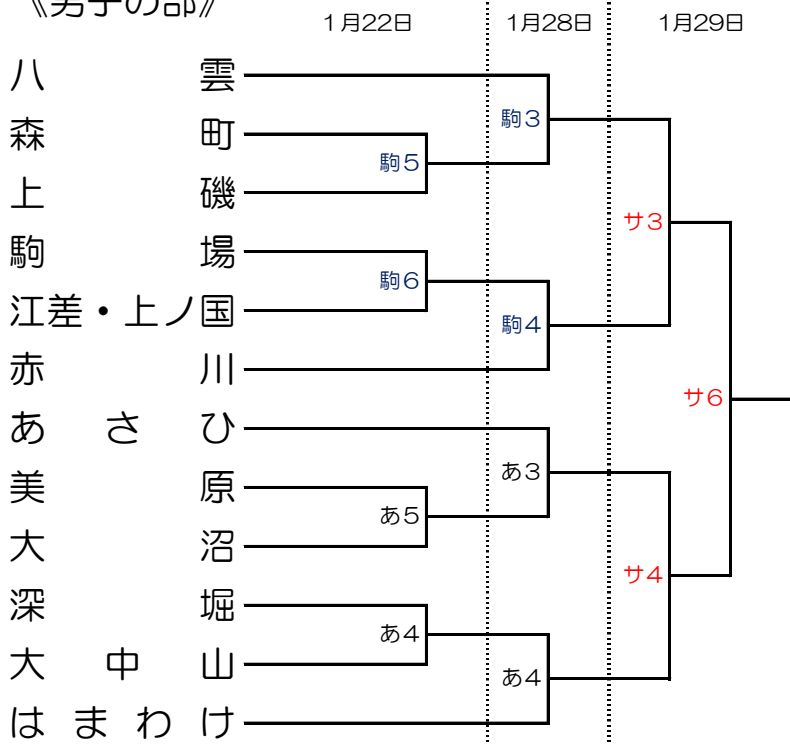

平成28年度 第24回 函館地区ミニバスケットボール新人大会
(兼)北海道ミニバスケットボール新人大会 函館地区選抜選考会

組 み 合 わ せ

会場：函館市立あさひ小学校 函館市立駒場小学校 サン・リフレ

《男子の部》

あ・・・あさひ小学校体育館
駒・・・駒場小学校体育館
サ・・・サン・リフレ

試合開始時刻

	全日程とも
1	9:30
2	10:35
3	11:40
4	12:45
5	13:50
6	14:55

※開場は、あさひ、駒場両会場とも**8:30**です。

※サンリフレ会場は、開場は**9:00**です。

《女子の部》