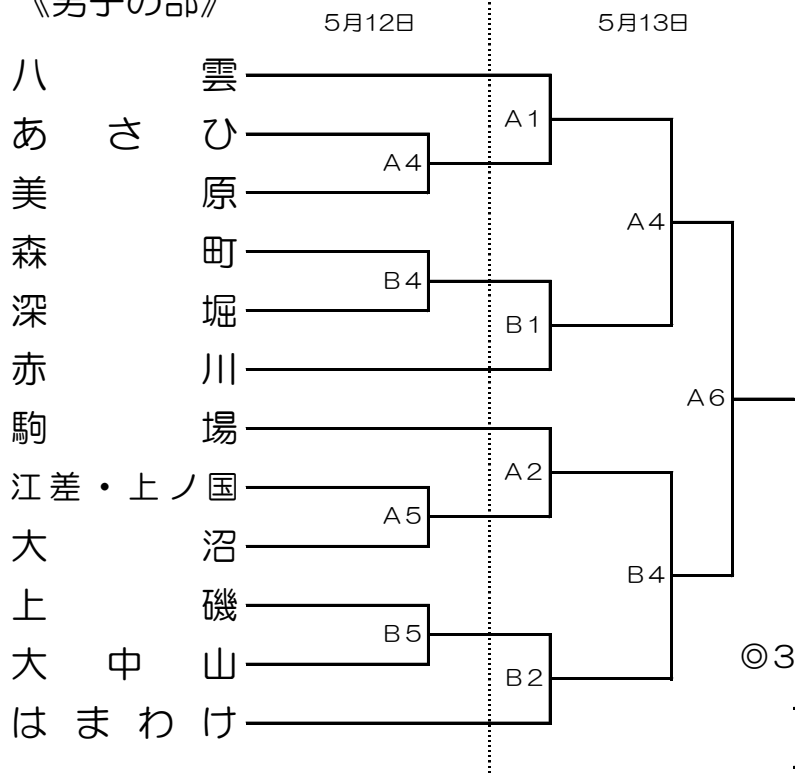

平成30年度 第21回ニッセンレンカップ 道南ミニバスケットボール交歓大会

組 み 合 わ せ

会場：北斗市総合体育館

《男子の部》

A・・・北斗市総合体育館Aコート
B・・・北斗市総合体育館Bコート

試合開始時刻

5月12日(土)	
1	9:30
2	10:35
3	11:40
4	12:45
5	13:50
6	14:55
7	16:00

◎3位決定戦

B6

《女子の部》

5月13日(日)	
1	9:30
2	10:35
3	11:40
4	13:15
5	14:20
6	15:25

※両日とも開場は、8:30です。会場準備等ありますので、あまり早く来すぎないようにご配慮をお願いします。

※黄色の網掛けはオープン参加のチームです。

◎3位決定戦

B5