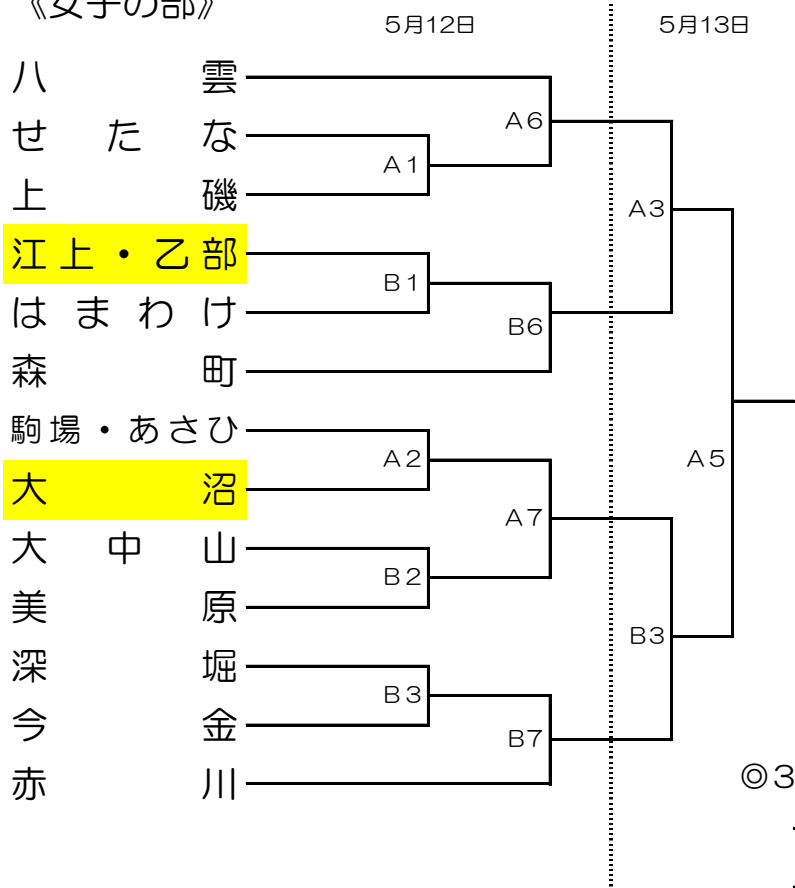

平成30年度 第21回ニッセンレンカップ 道南ミニバスケットボール交歓大会

組 み 合 わ せ

会場：北斗市総合体育館

《男子の部》

A・・・北斗市総合体育館Aコート
B・・・北斗市総合体育館Bコート

試合開始時刻

5月12日(土)	
1	9:30
2	10:35
3	11:40
4	12:45
5	13:50
6	14:55
7	16:00

◎3位決定戦

B6

《女子の部》

5月13日(日)	
1	9:30
2	10:35
3	11:40
4	13:15
5	14:20
6	15:25

※両日とも開場は、8:30です。会場準備等ありますので、あまり早く来すぎないようにご配慮をお願いします。

※黄色の網掛けはオープン参加のチームです。

◎3位決定戦

B5