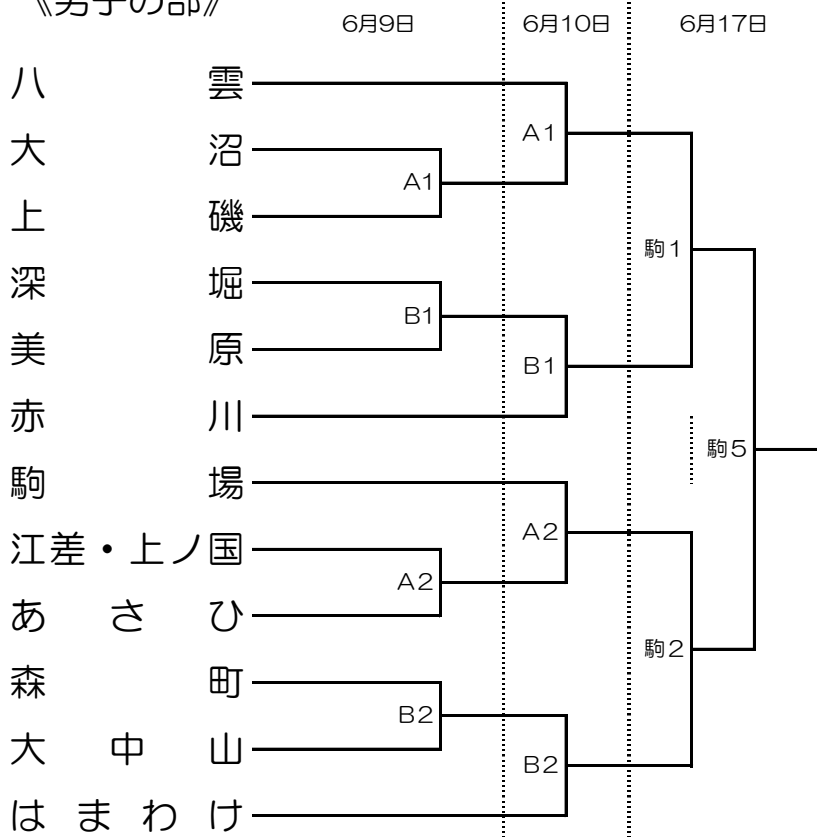

函館地区ミニバスケットボール連盟創立20周年記念
 2018年度 第37回 函館地区ミニバスケットボール春季大会
 (兼)第39回 北海道ミニバスケットボール夏季交歓大会 函館地区予選会

組 み 合 わ せ

会場：北斗市総合体育館 函館市立駒場小学校体育館

《男子の部》

A・・・北斗市総合体育館Aコート
 B・・・北斗市総合体育館Bコート
 駒・・・駒場小学校体育館

試合開始時刻

全日程とも	
1	9:30
2	10:35
3	11:40
4	12:45
5	13:50
6	14:55

各会場の開場時刻は
 8:30分です。会場準備
 のため、早すぎないように
 ご協力をお願いします。

黄色の網掛と斜体で記され
 ているチームはオープン参
 加となります。勝ち上がり
 はできません。

《女子の部》